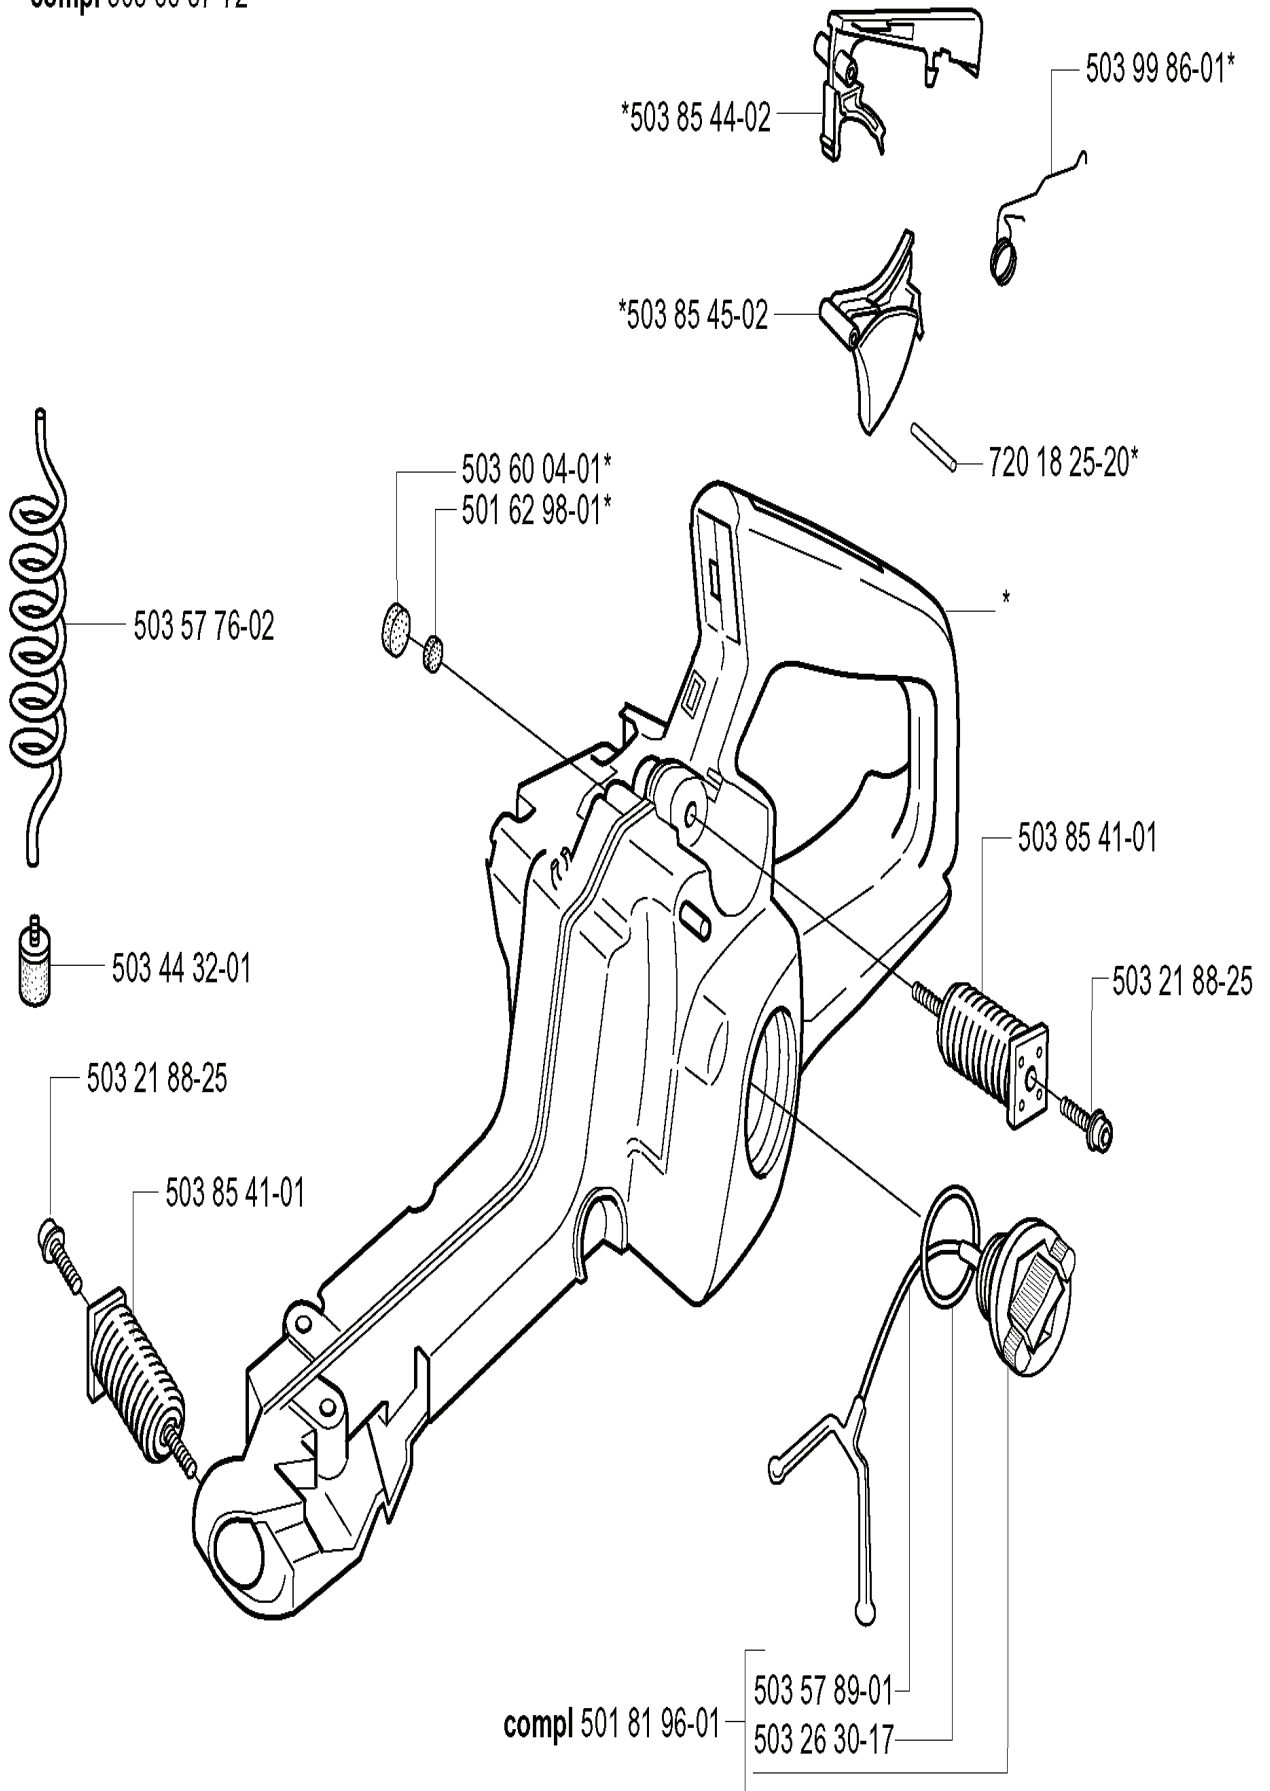

J

*compl 503 86 37-72