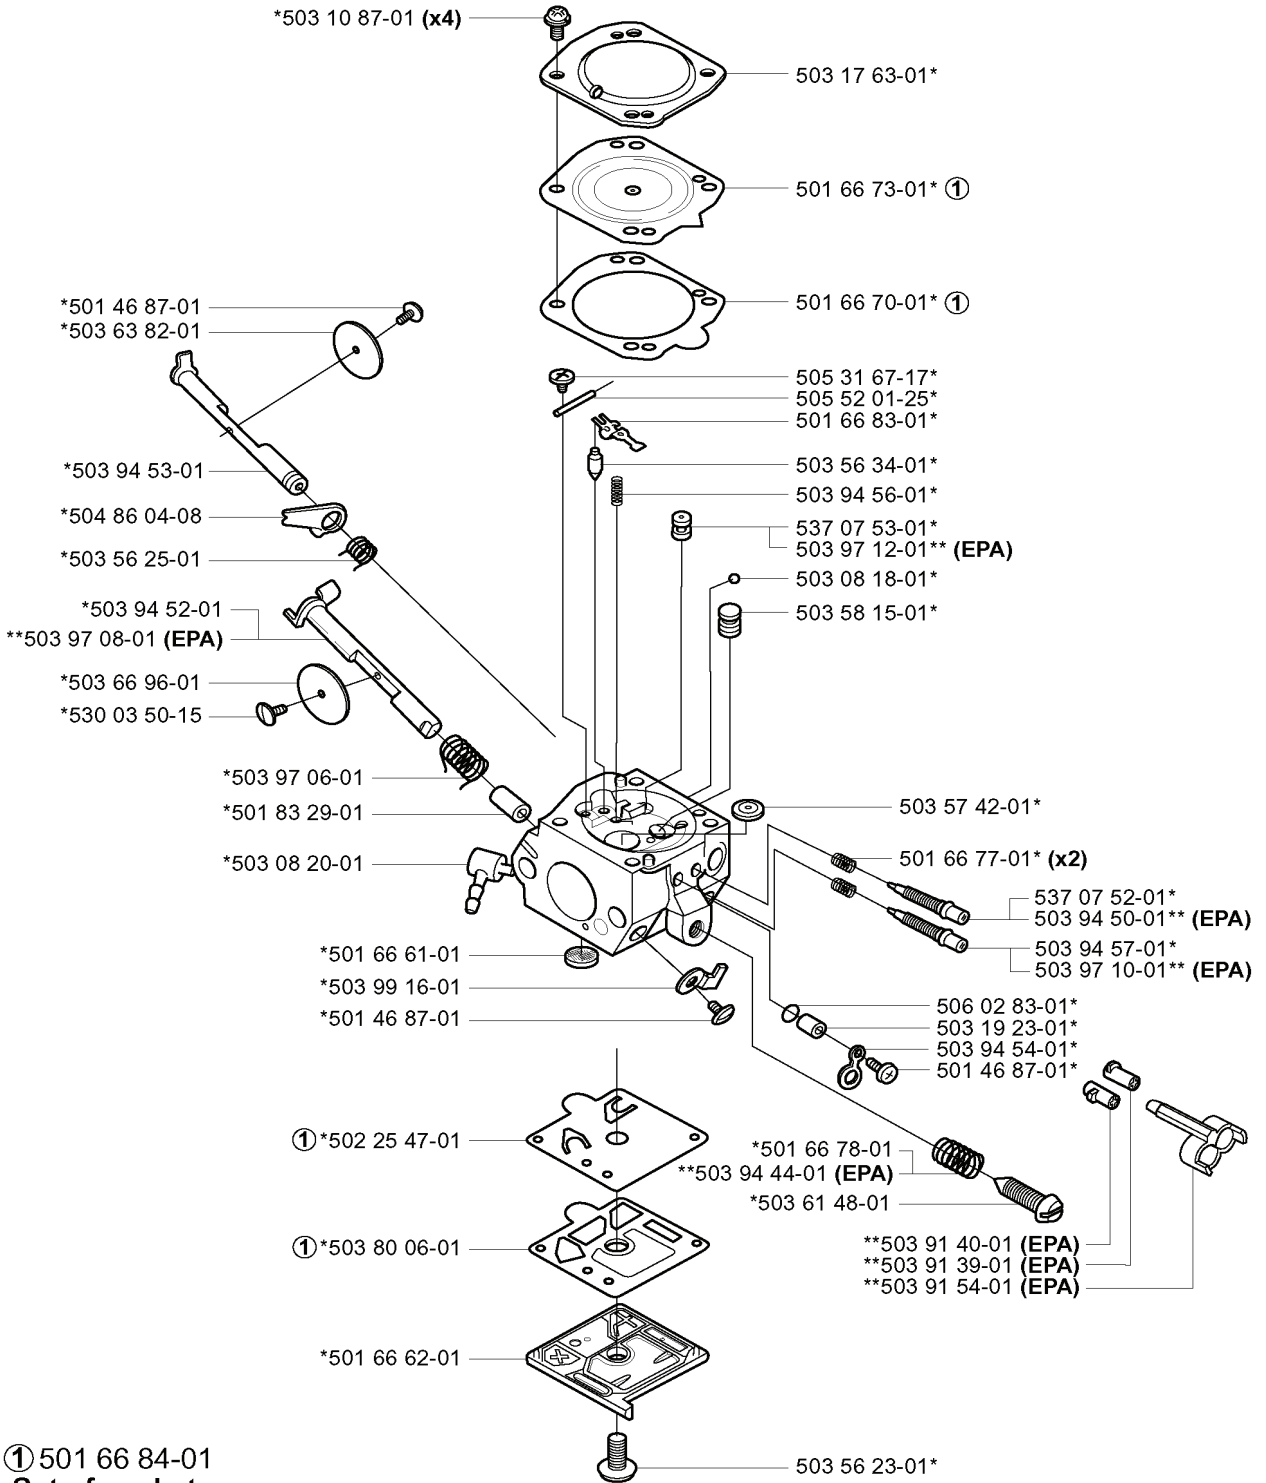

N *compl 503 28 18-03 Walbro HDA 154 C
**compl 503 28 16-14 Walbro HDA 159 A (EPA)

① 501 66 84-01
Set of gaskets
Dichtungssatz
Jeu de joints
Juego de juntas
Packningssats