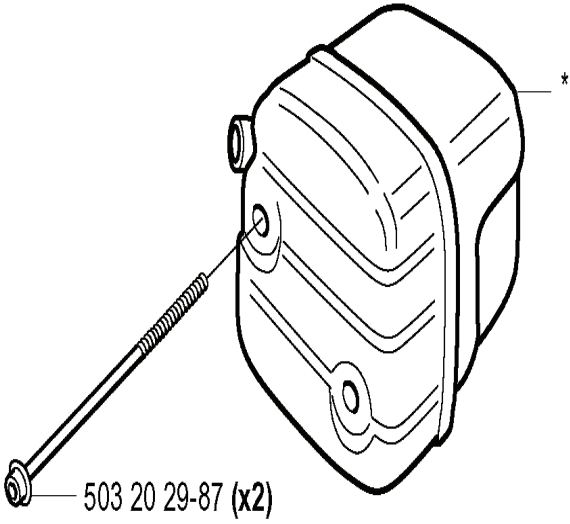

**E**

\*compl 503 85 80-71

---

REF.	ART. NR	ARTIKELBESKRIVNING	ANMÄRKNING	KIT
503 85 80-71	503858071	VEVAXEL		1
503 93 23-02	503932302	LAGERHÅLLARE		1
501 45 16-01	501451601	NÅLLAGER		1

**F**

\*compl 503 86 27-02 (EU) 2150