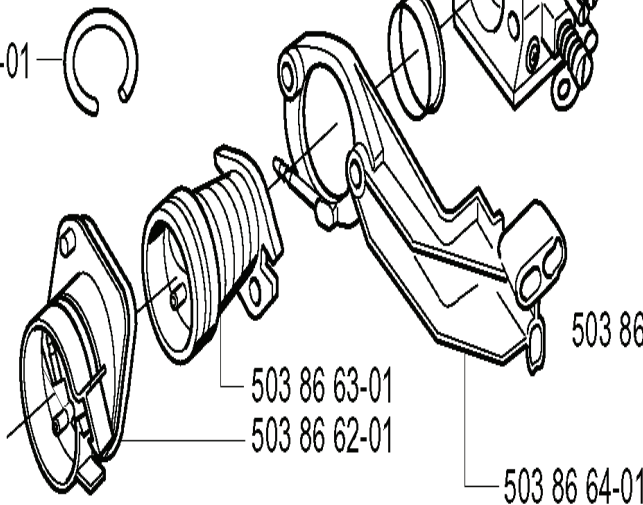

**B**

503 87 30-72  
(.325x7 SPUR)

503 25 52-01

503 89 22-02 (.325x7 2150)  
503 93 18-01 (.325x7 2141, 2145)

\*compl 537 10 55-01 (2150)

REF.	ART. NR	ARTIKELBESKRIVNING	ANMÄRKNING	KIT
503 81 56-01	503815601	KOPPLINGSFJÄDER		1
503 81 59-01	503815901	KOPPLING KPL		1
503 87 30-72	503873072	KOPPLINGSTRUMMA KPL		1
503 89 22-02	503892202	PUMPDRÄV		1
503 93 18-01	503931801	PUMPDRÄV		1
503 25 52-01	503255201	NÅLLAGER		1
503 93 21-01	503932101	PUMPKOLV		1
537 15 48-01	537154801	PUMPCYLINDER		1
503 85 48-01	503854801	TÄTNING		1
503 24 09-05	503240905	NÅLRULLE		1
721 11 64-30	721116430	RÄFFELPINNE		1
537 02 71-01	537027101	JUSTERSKRUV		1
503 89 15-01	503891501	FJÄDER		1
503 89 16-01	503891601	FJÄDER		1
503 21 74-12	503217412	SKRUV IHSC		1
537 10 55-01	537105501	OLJEPUMP		1
503 23 00-60	503230060	BRICKA		1
537 06 91-01	537069101	PUMPKOLV		1

# G

- 537 02 40-01 NYLON 80µ
- 537 02 40-02 NYLON 44µ
- 537 02 40-03 FELT

503 88 92-01

- 503 28 18-03 (HDA 154 C)
- 503 28 16-14 (HDA 159 A EPA)

503 86 94-01

503 21 74-50 (x2)

503 86 95-01

537 02 90-01

503 89 60-01

503 86 63-01

503 86 62-01

503 86 64-01

503 86 96-01

503 86 97-01

REF.	ART. NR	ARTIKELBESKRIVNING	ANMÄRKNING	KIT
503 88 92-01	503889201	GASSTÄNG		1
503 28 18-03	503281803	FÖRGASARE		1
503 28 16-14	503281614	FÖRGASARE		1
503 89 60-01	503896001	IMPULSSLANG		1
503 86 62-01	503866201	MELLANVÄGG		1
503 86 63-01	503866301	BÄLG		1
537 02 90-01	537029001	STÖDRING		1
503 86 96-01	503869601	CHOKEREGLAG		1
503 86 64-01	503866401	FLÄNS		1
503 86 97-01	503869701	SHORT CIRCUIT SPRING		1
503 86 95-01	503869501	STOP CONTROL		1
503 21 74-50	503217450	SKRUV IHSCT		2
503 86 94-01	503869401	INSUGSKRÖK		1
537 02 40-03	537024003	LUFTFILTER		1
537 02 40-02	537024002	LUFTFILTER		1
537 02 40-01	537024001	LUFTFILTER		1