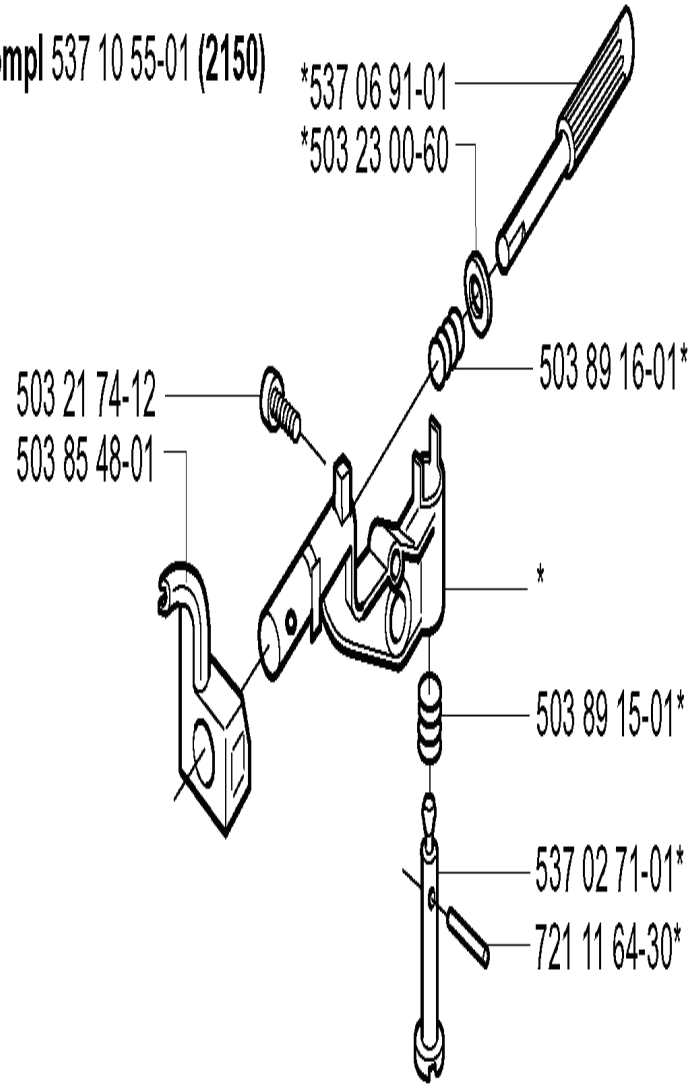

**B**

503 87 30-72  
(.325x7 SPUR)

503 25 52-01

503 89 22-02 (.325x7 2150)  
503 93 18-01 (.325x7 2141, 2145)

\*compl 537 10 55-01 (2150)

REF.	ART. NR	ARTIKELBESKRIVNING	ANMÄRKNING	KIT
503 81 56-01	503815601	KOPPLINGSFJÄDER		1
503 81 59-01	503815901	KOPPLING KPL		1
503 87 30-72	503873072	KOPPLINGSTRUMMA KPL		1
503 89 22-02	503892202	PUMPDRÄV		1
503 93 18-01	503931801	PUMPDRÄV		1
503 25 52-01	503255201	NÅLLAGER		1
503 93 21-01	503932101	PUMPKOLV		1
537 15 48-01	537154801	PUMPCYLINDER		1
503 85 48-01	503854801	TÄTNING		1
503 24 09-05	503240905	NÅLRULLE		1
721 11 64-30	721116430	RÄFFELPINNE		1
537 02 71-01	537027101	JUSTERSKRUV		1
503 89 15-01	503891501	FJÄDER		1
503 89 16-01	503891601	FJÄDER		1
503 21 74-12	503217412	SKRUV IHSC		1
537 10 55-01	537105501	OLJEPUMP		1
503 23 00-60	503230060	BRICKA		1
537 06 91-01	537069101	PUMPKOLV		1