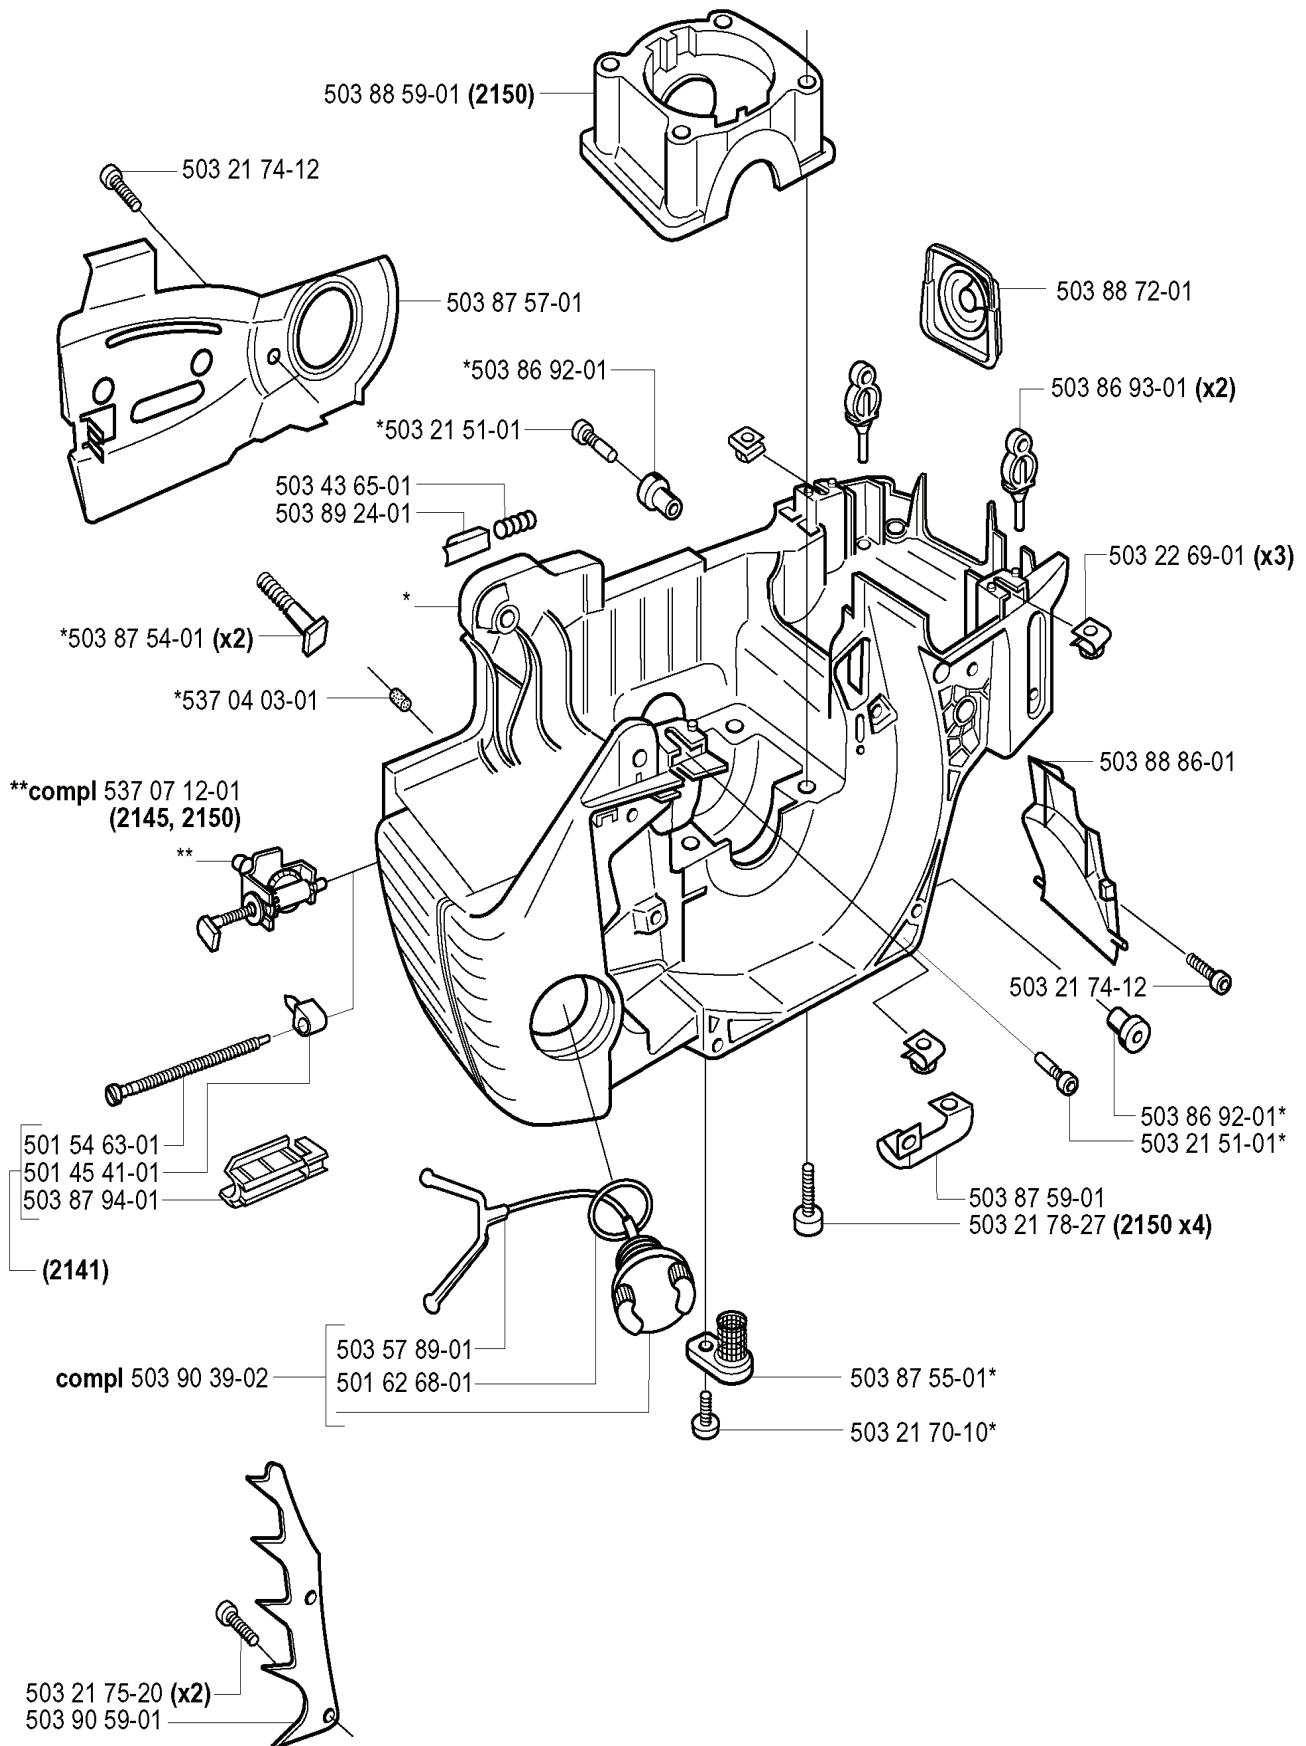

H *compl 537 17 20-02