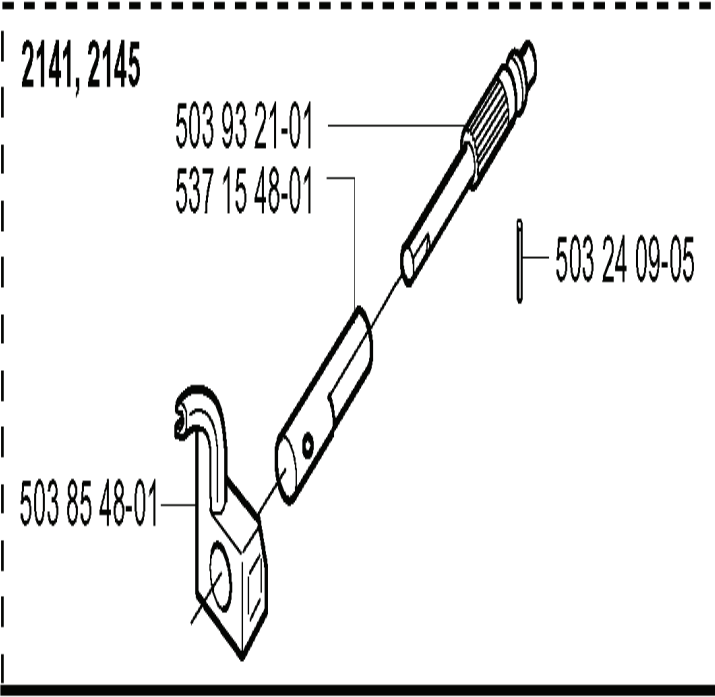

**B**

503 87 30-72  
(.325x7 SPUR)

503 25 52-01

503 89 22-02 (.325x7 2150)  
503 93 18-01 (.325x7 2141, 2145)

\*compl 537 10 55-01 (2150)

REF.	ART. NR	ARTIKELBESKRIVNING	ANMÄRKNING	KIT
503 81 56-01	503815601	KOPPLINGSFJÄDER		1
503 81 59-01	503815901	KOPPLING KPL		1
503 87 30-72	503873072	KOPPLINGSTRUMMA KPL		1
503 89 22-02	503892202	PUMPDRÄV		1
503 93 18-01	503931801	PUMPDRÄV		1
503 25 52-01	503255201	NÅLLAGER		1
503 93 21-01	503932101	PUMPKOLV		1
537 15 48-01	537154801	PUMPCYLINDER		1
503 85 48-01	503854801	TÄTNING		1
503 24 09-05	503240905	NÅLRULLE		1
721 11 64-30	721116430	RÄFFELPINNE		1
537 02 71-01	537027101	JUSTERSKRUV		1
503 89 15-01	503891501	FJÄDER		1
503 89 16-01	503891601	FJÄDER		1
503 21 74-12	503217412	SKRUV IHSC		1
537 10 55-01	537105501	OLJEPUMP		1
503 23 00-60	503230060	BRICKA		1
537 06 91-01	537069101	PUMPKOLV		1