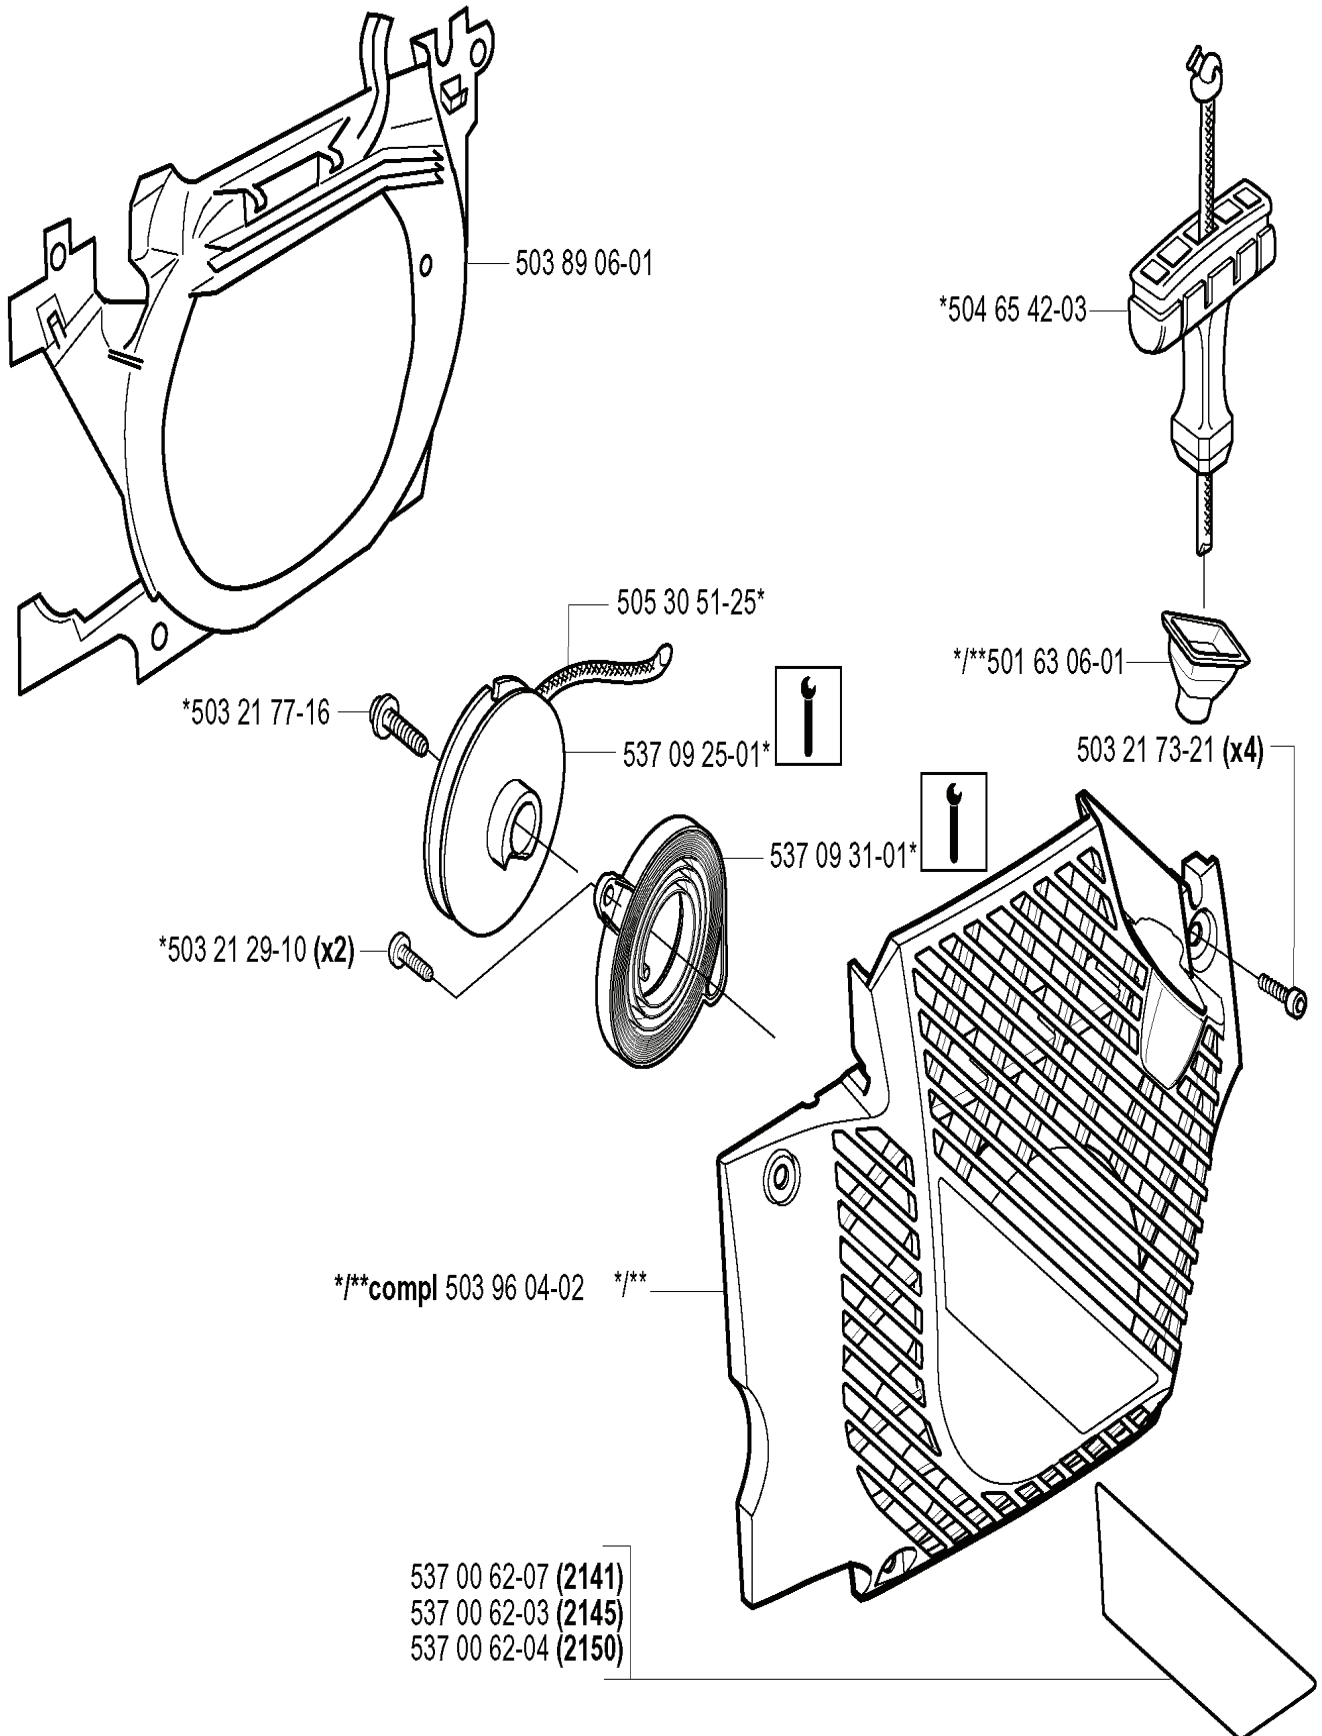

M *compl 503 99 58-02