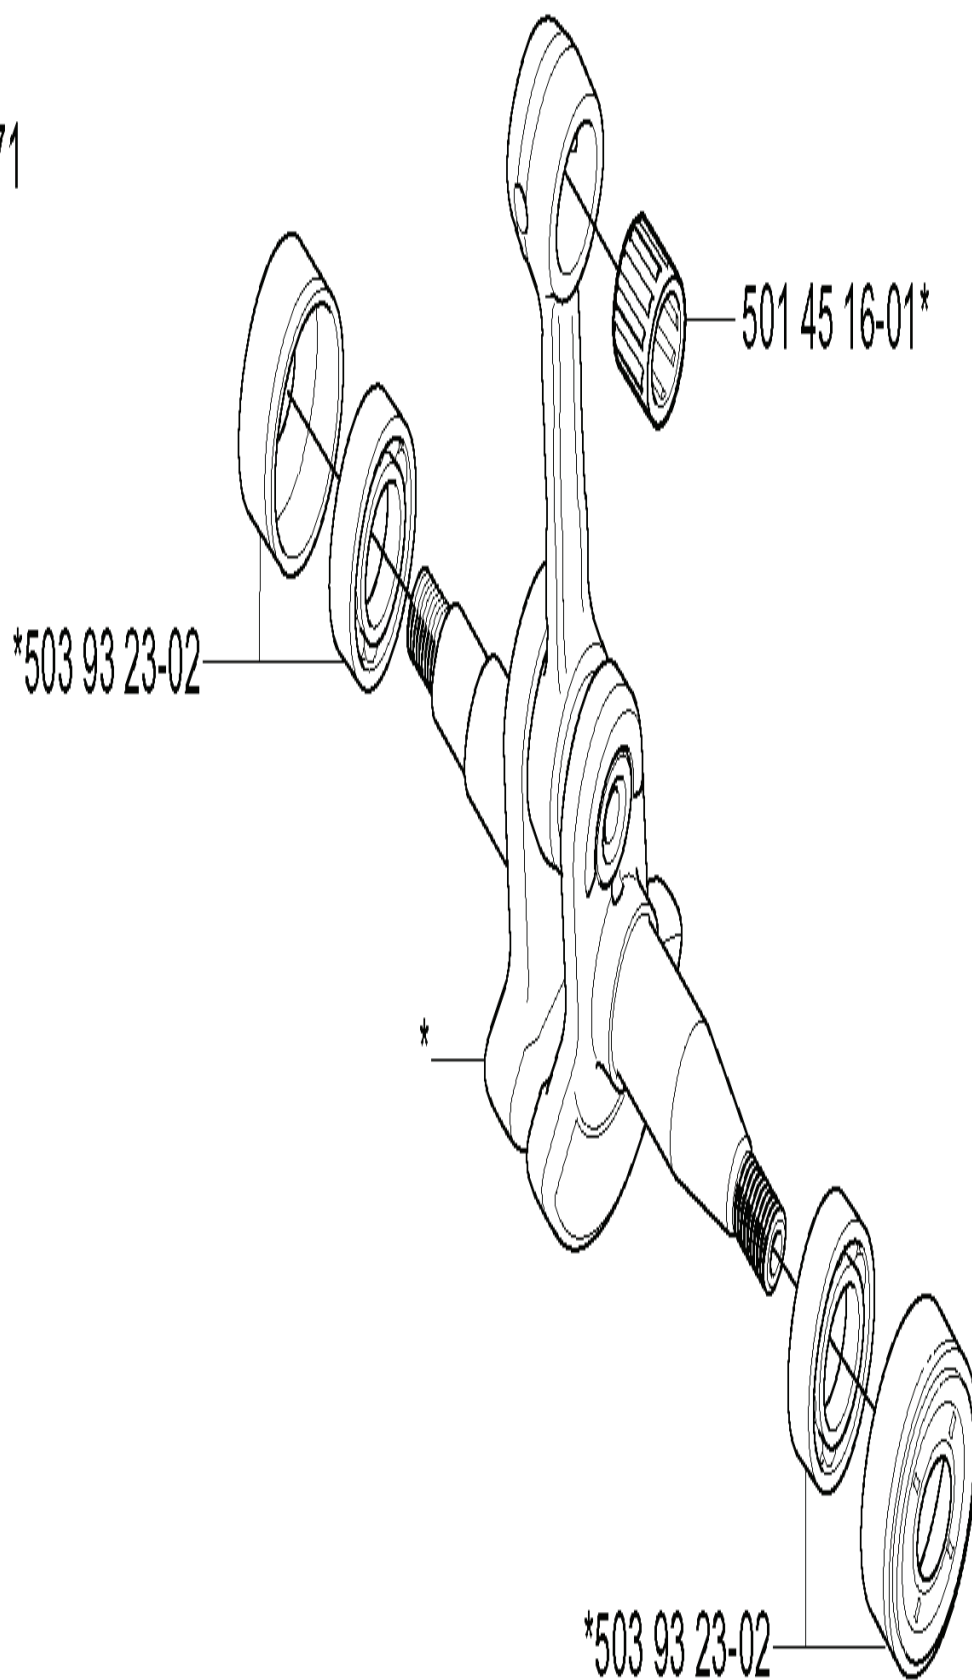

E

*compl 503 85 80-71