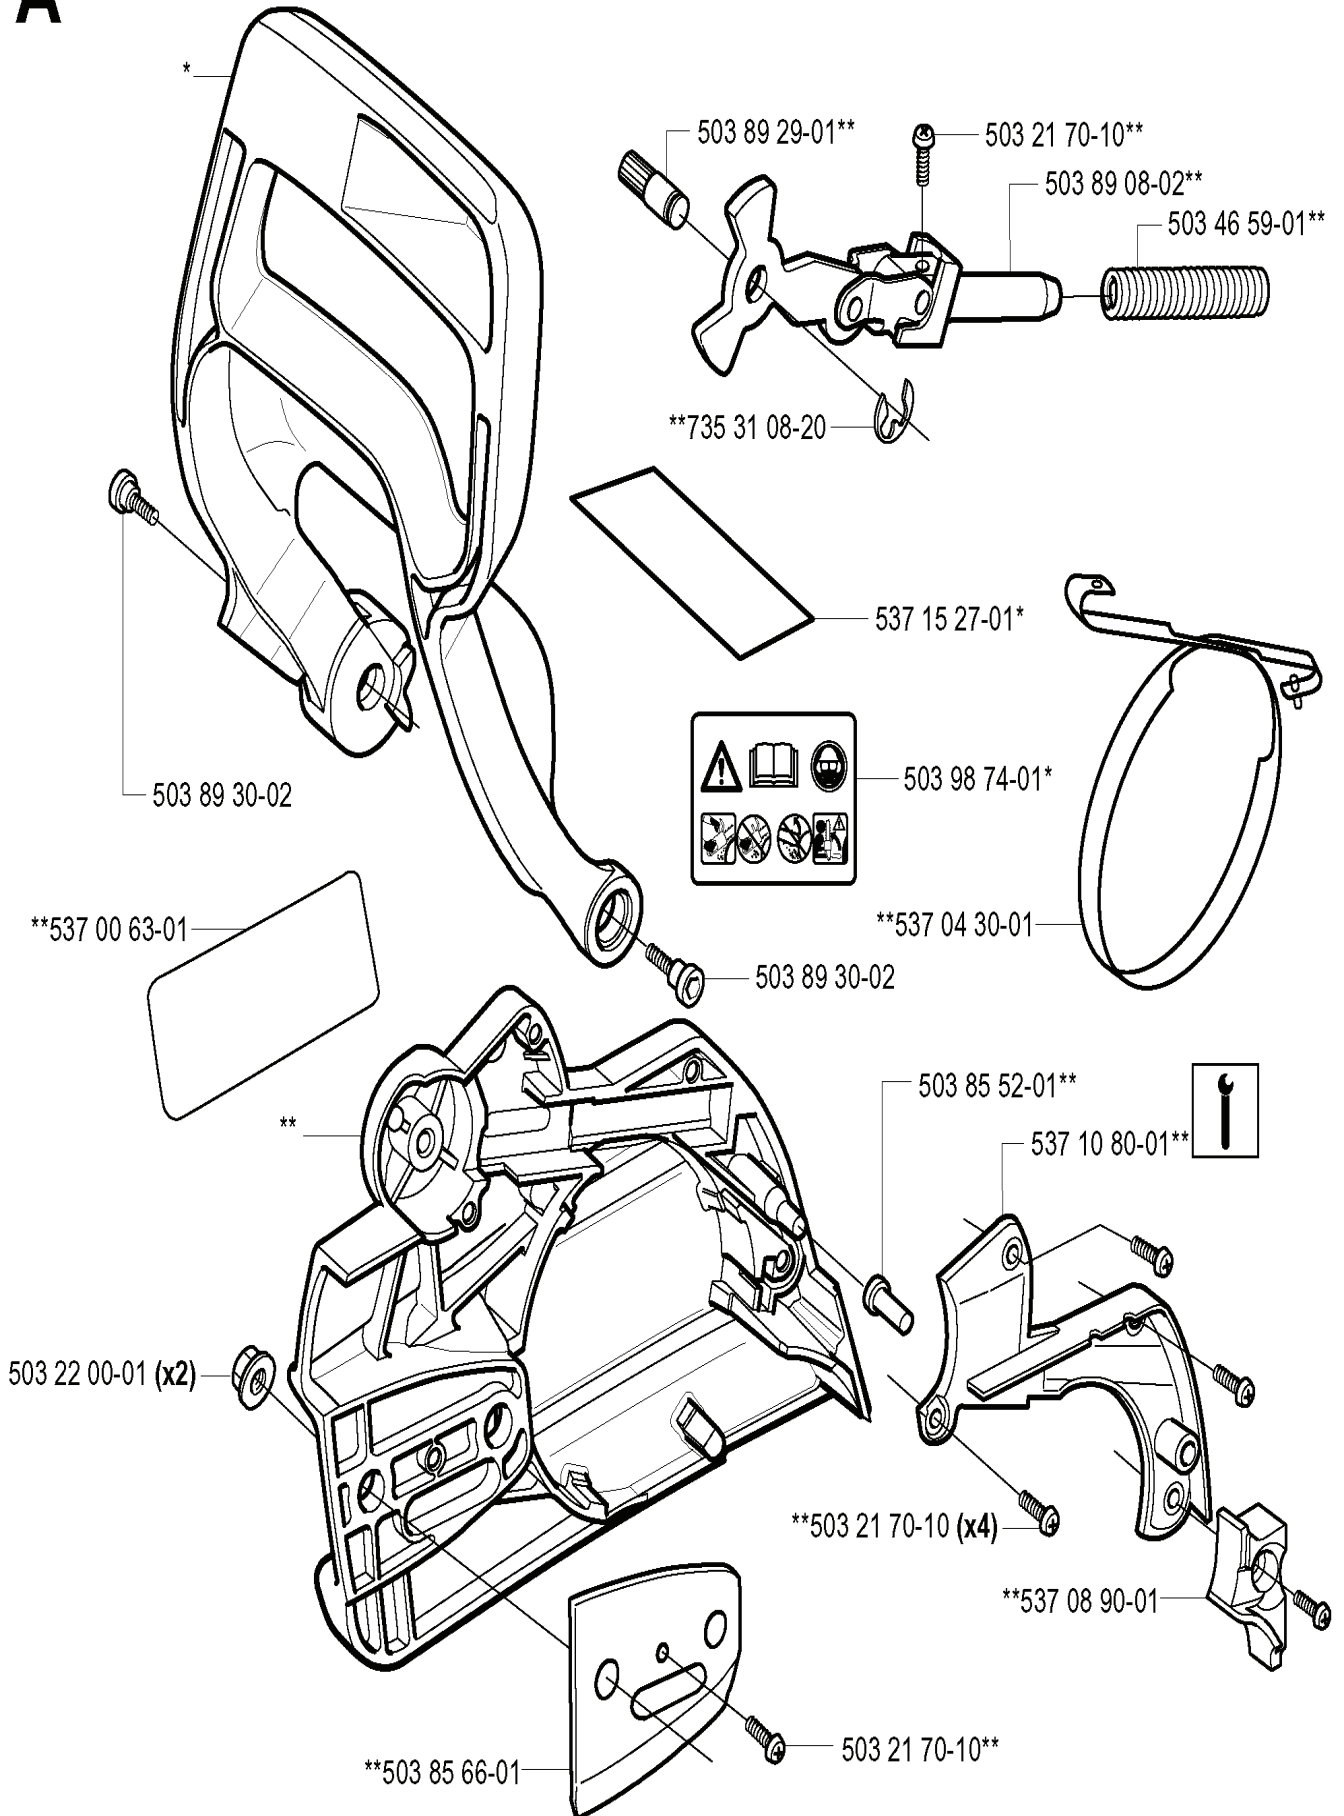

A *compl 537 01 21-03 2152

**compl 537 10 79-01