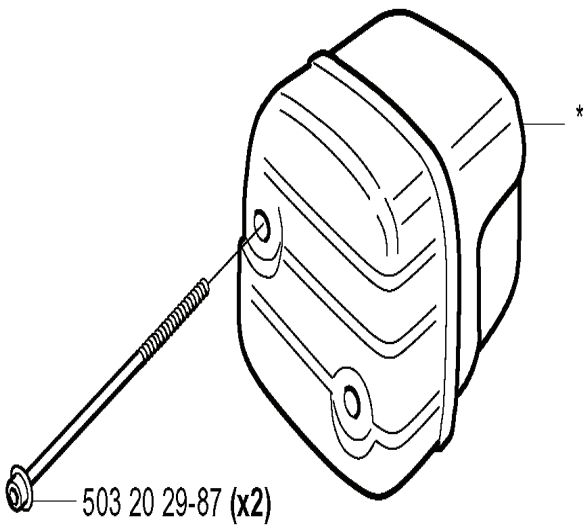

*compl 503 87 96-01 (FG) 2141, 2145